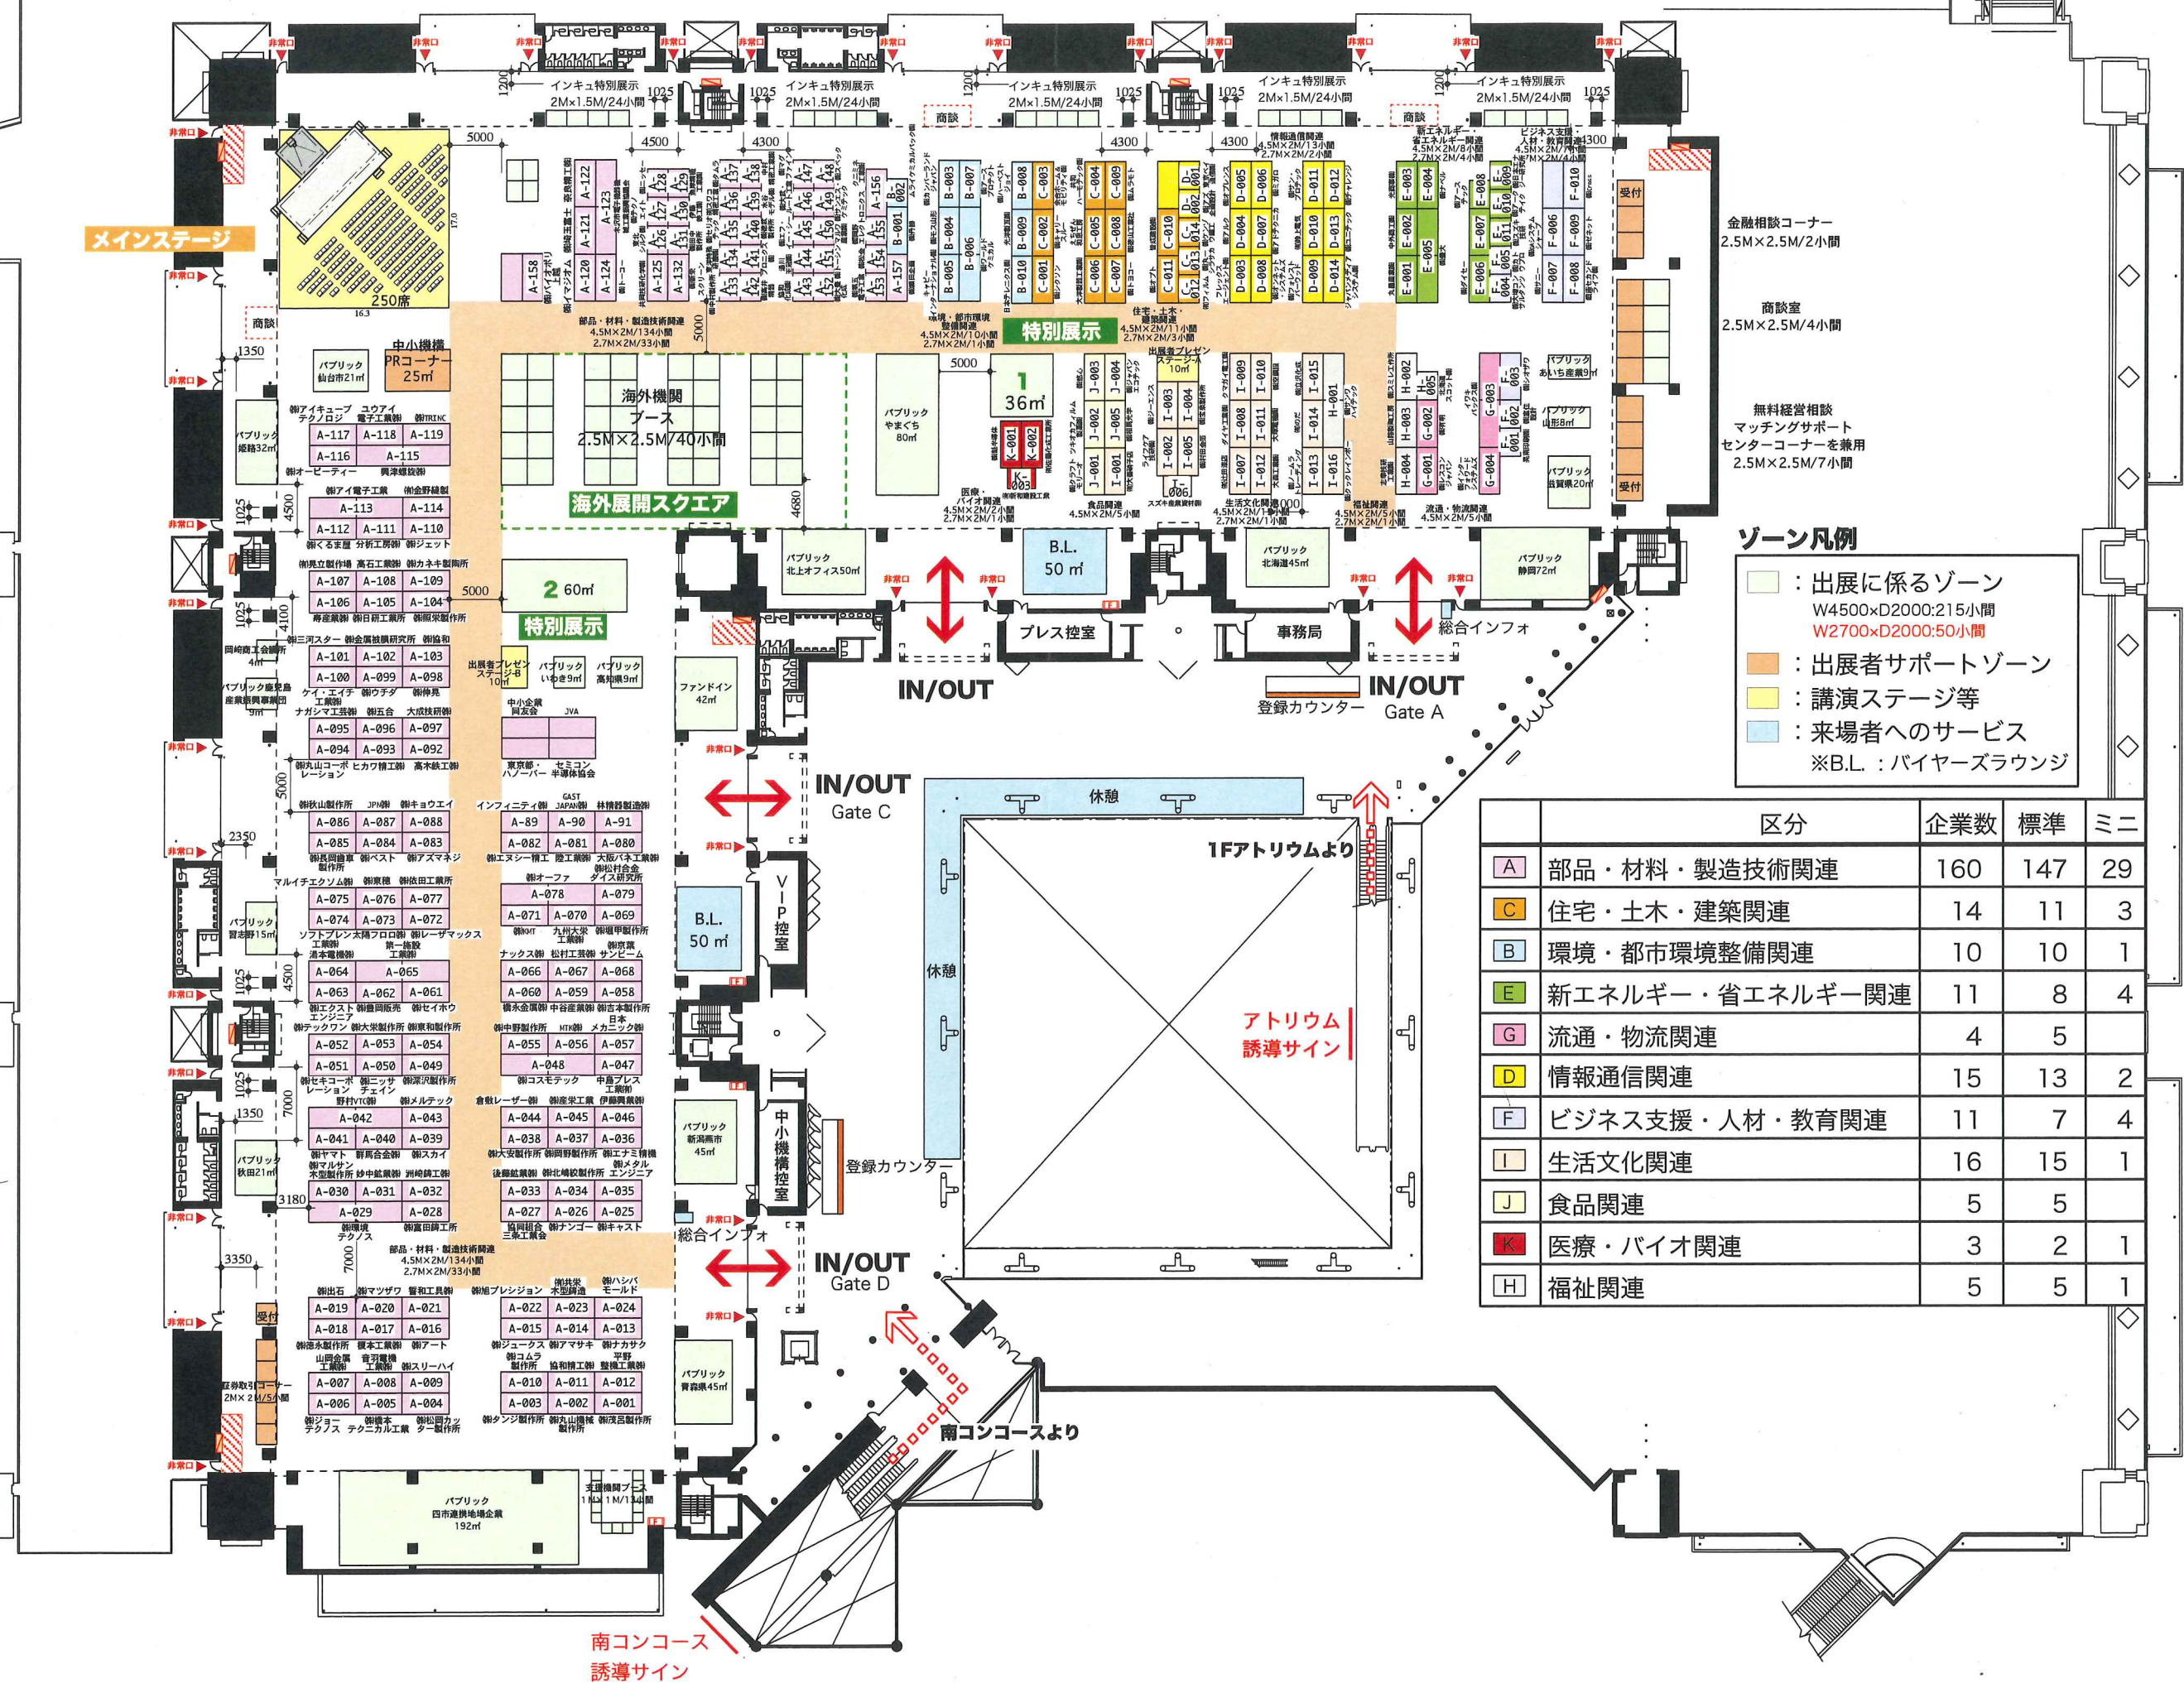

B.L.
50㎡

パブリック
新潟燕市
45㎡

パブリック
青森県45㎡

IN/OUT
Gate C
IN/OUT
Gate D

登録カウ

総合インフォ

IN/OUT
Gate D

IN/OUT
Gate D

IN/OUT
Gate D

IN/OUT
Gate D

メインステージ

金融相談コーナー
2.5M×2.5M/2小間

商談室
2.5M×2.5M/4小間

無料経営相談
マッチングサポート
センターコーナーを兼用
2.5M×2.5M/7小間

ゾーン凡例

- : 出展に係るゾーン
W4500×D2000:215小間
W2700×D2000:50小間
- : 出展者サポートゾーン
- : 講演ステージ等
- : 来場者へのサービス
※B.L. : パイヤーズラウンジ